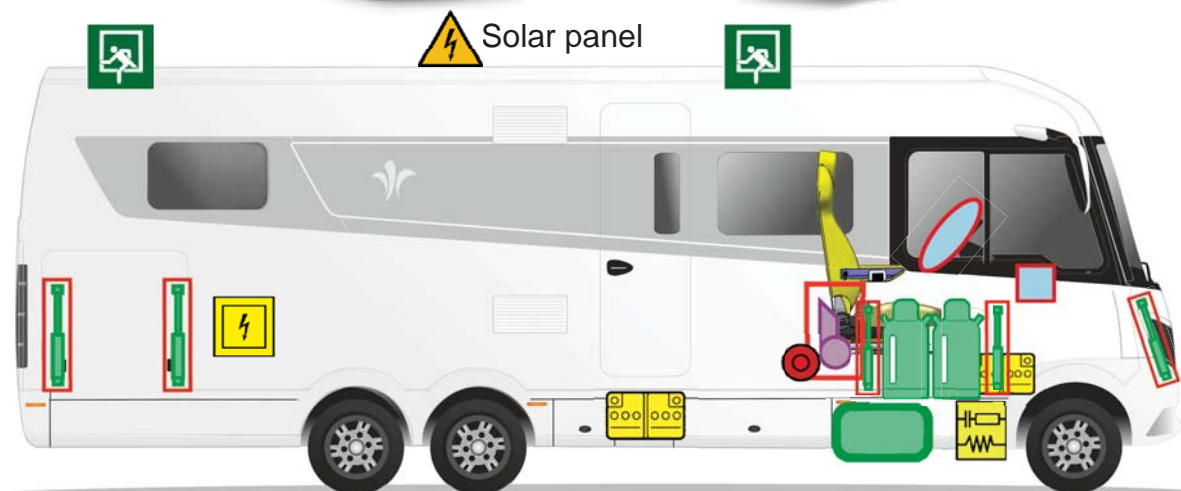

Clou inside

NIESMANN
+BISCHOFF

Rescue card

Arto all types

	Air bag		Gas pressure dampener		12V- Battery
	Seat belt tensioner		Fuel tank		Electric system
	Control unit		Gas bottle		Fire extinguisher FRA, NOR

Keep rescue card well visible in under shelf, entrance left side!