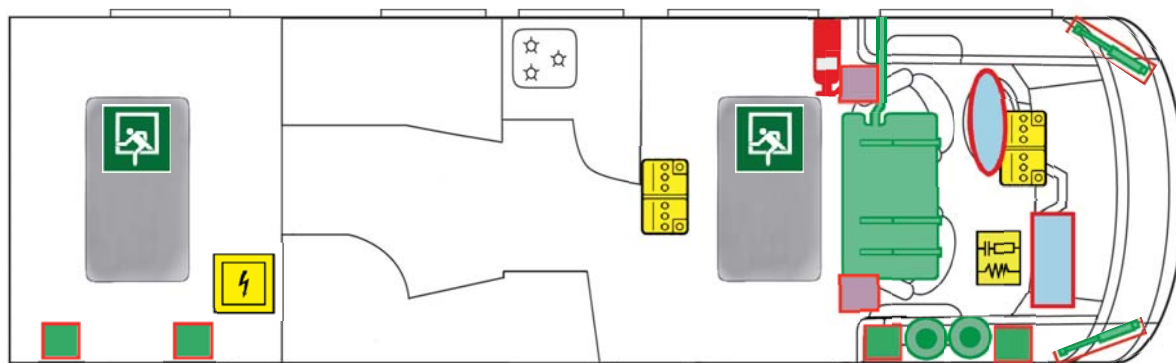

Clou inside

NIESMANN
+BISCHOFF

Rescue card

Arto all types

	Air bag		Gas pressure dampener		12V- Battery
	Seat belt tensioner		Fuel tank		Electric system
	Control unit		Gas bottle		Fire extinguisher FRA, NOR

Keep rescue card well visible in under shelf, entrance left side!