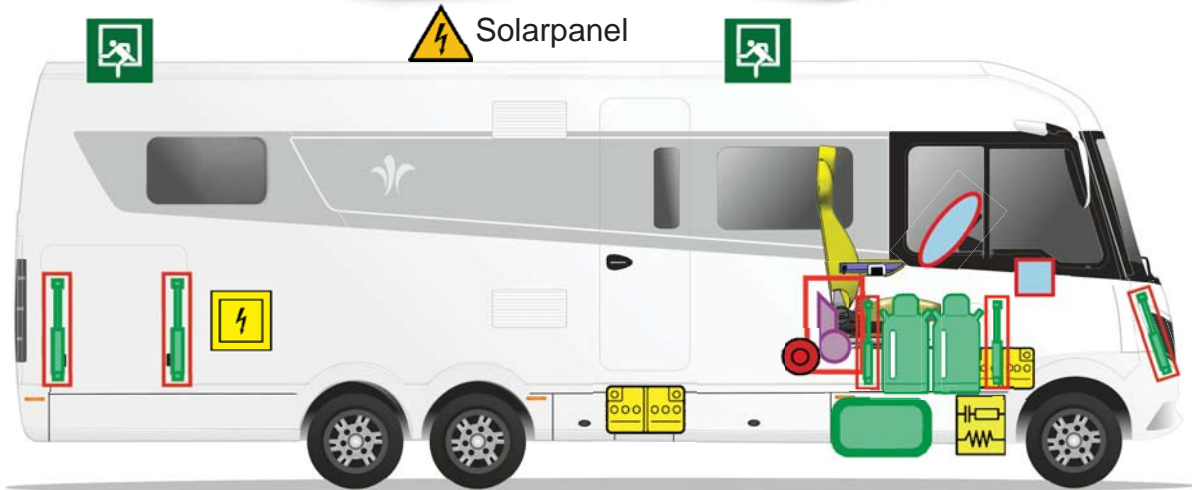

Clou inside

NIESMANN  
+BISCHOFF

# Rettenungskarte

Arto alle Modelle

	Airbag		Gasdruckdämpfer		12V- Batterie
	Gurtstraffer		Kraftstofftank		Elektroeinheit
	Steuergerät		Gasflasche		Feuerlöscher FRA, NOR

Rettenungskarte gut sichtbar im unteren Möbelfach aufbewahren,  
Einstieg linke Seite!