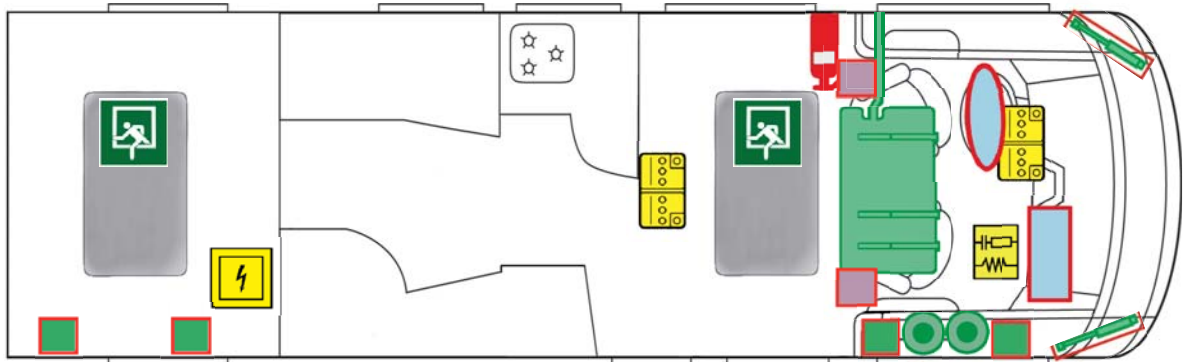

# Rettenungskarte

Arto alle Modelle

	Airbag		Gasdruckdämpfer		12V- Batterie
	Gurtstraffer		Kraftstofftank		Elektroeinheit
	Steuergerät		Gasflasche		Feuerlöscher FRA, NOR

Rettenungskarte gut sichtbar im unteren Möbelfach aufbewahren,  
Einstieg linke Seite!